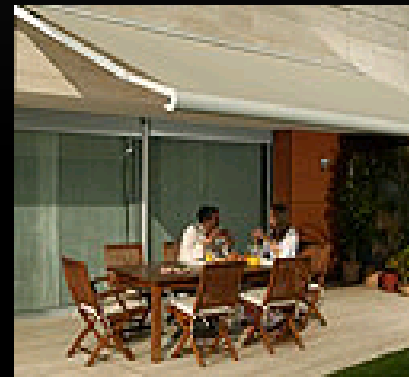

*Son simples a la hora e instalar

*Ofrecen una protección solar de grandes superficies.

- Modelos muy estéticos-
- Toldos muy resistentes -