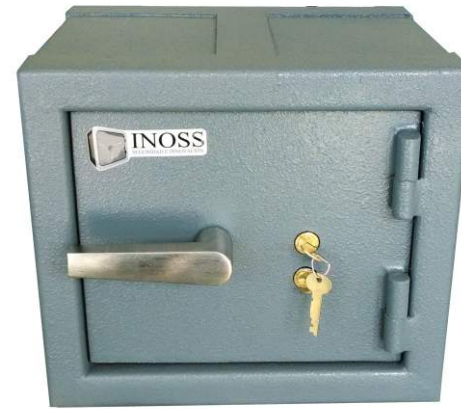

INOSS
SEGURIDAD E INNOVACIÓN

**CATALOGO DE
CAJAS FUERTES**

COFRES

IN30CO

ALTA SEGURIDAD

RESISTENTE
AL FUEGO

Caja fuerte de alta seguridad, preparada para resistir el fuego y ataques de alto impacto

Medidas

Alto 30 cm

Ancho 30 cm

Fondo 30 cm

Colores de línea

Fabricadas en laminas de
gruesos calibres

Manija La Gard o S&G

Cerradura La Gard o S&G

Machihembrado el cual evita que
la puerta se abra al quitar bisagras

Caja fuerte de alta seguridad, preparada para resistir el fuego y ataques de alto impacto

Medidas

Alto 32 cm

Ancho 36 cm

Fondo 30 cm

Colores de línea

Fabricadas en laminas de
gruesos calibres

Manija La Gard o S&G

ALTA SEGURIDAD

RESISTENTE
AL FUEGO

Caja fuerte de alta seguridad, preparada para resistir el fuego y ataques de alto impacto

Medidas

Alto 30 cm

Ancho 40 cm

Fondo 30 cm

Colores de línea