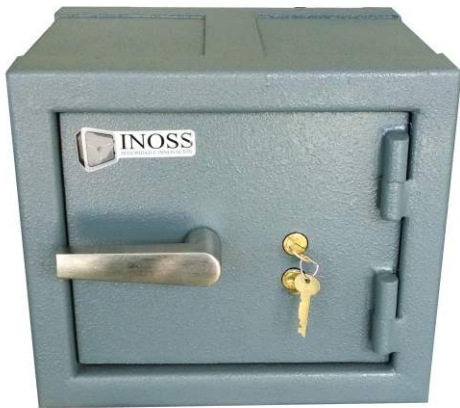

IN32CO

ALTA SEGURIDAD

RESISTENTE
AL FUEGO