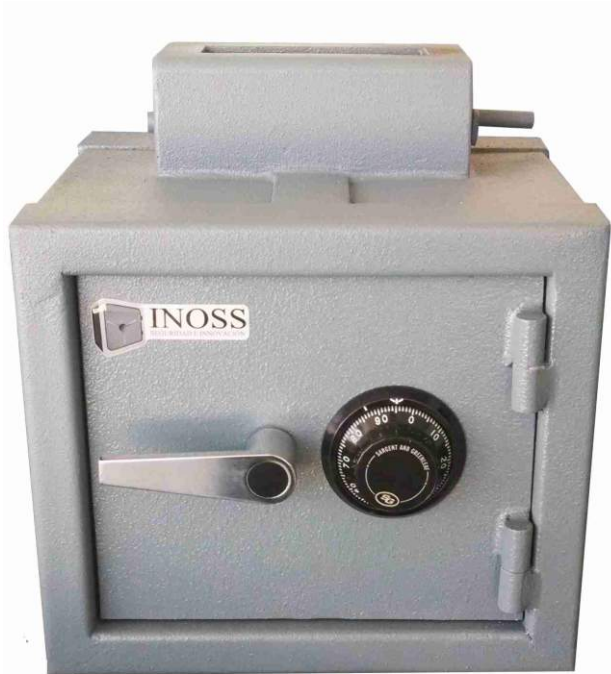

Machihembrado el cual evita que la puerta se abra al quitar bisagras

Faldon de anclaje con 6 Orificios para su instalación

1 año de garantía

IN32R

ALTA SEGURIDAD

RESISTENTE
AL FUEGO

Caja fuerte de alta seguridad, preparada para resistir el fuego y ataques de alto impacto