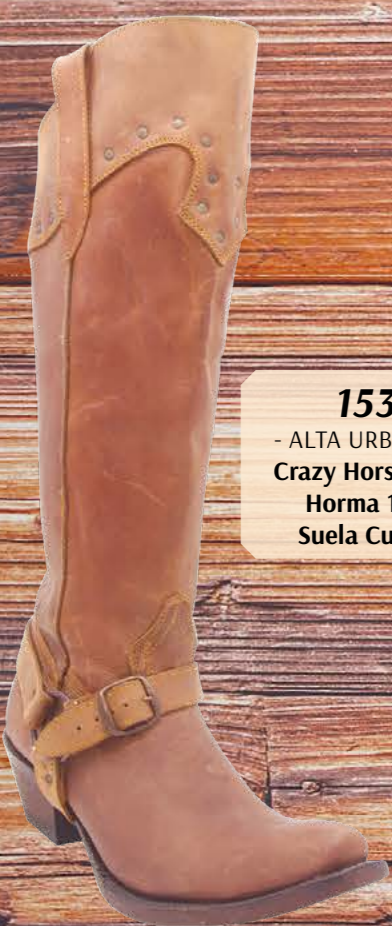

**AMAZONA**  
Crazy Horse Tan  
Cobre  
Horma 116  
Suela Cuero

**1502**  
- DAMA -  
Flotter Café  
Horma 116  
Suela Cuero

**1502**  
- DAMA -  
Alazan Miel  
Horma 116  
Suela Cuero

**418J**  
- DAMA -  
Flotter Café  
Horma 116  
Suela Cuero