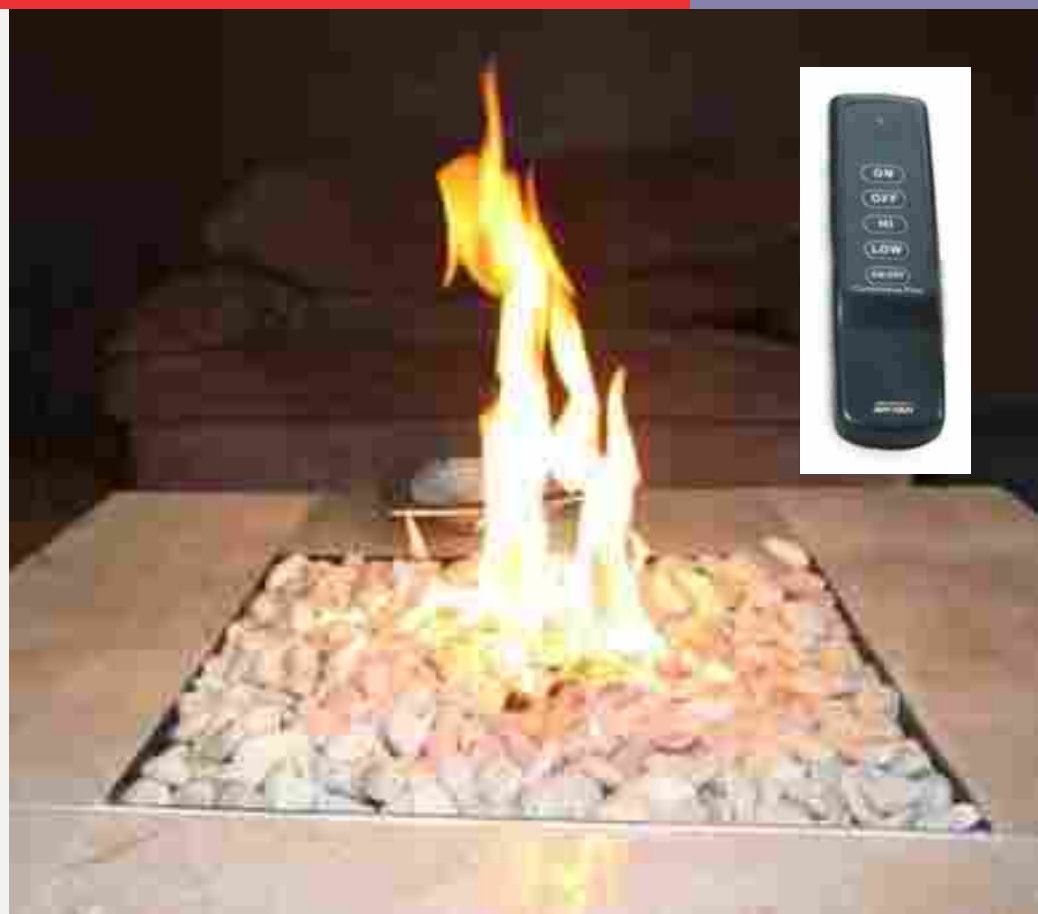

Empotrable LOFT ULTIMATE

Chimenea de gas marco de placa de acero y flama de gran altura. Para instalarse en espacios exteriores o en un hogar con tiro funcional.

Disponible en 40 x 40 cms, 60 x 60 cms y 90 x 90 cms

Altura : 35 cms