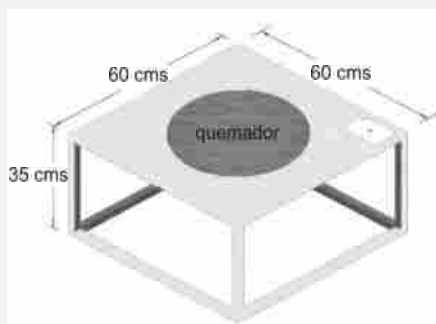

Empotrable LOFT ULTIMATE

Chimenea de gas marco de placa de acero y flama de gran altura. Para instalarse en espacios exteriores o en un hogar con tiro funcional.

Disponible en 40 x 40 cms, 60 x 60 cms y 90 x 90 cms

Altura : 35 cms