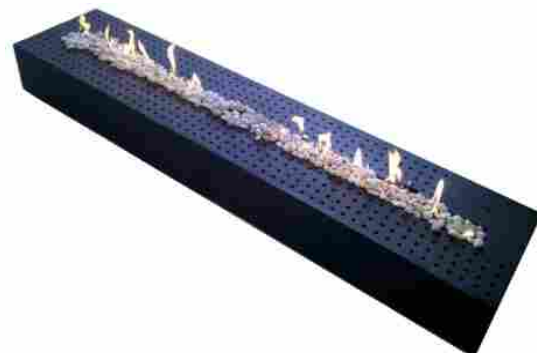

Válvula de gas de seguridad Skytech importada de Estados Unidos.

Para gas LP o Natural. Un año de garantía.

Altura: 20 cms
Fondo: 40 cms
Largo: desde 60 cms

La chimenea LOFT DECOR incluye un panel decorativo en placa de acero, ya sea de la altura del cajón o mas pequeño, para empotrarlo parcialmente.