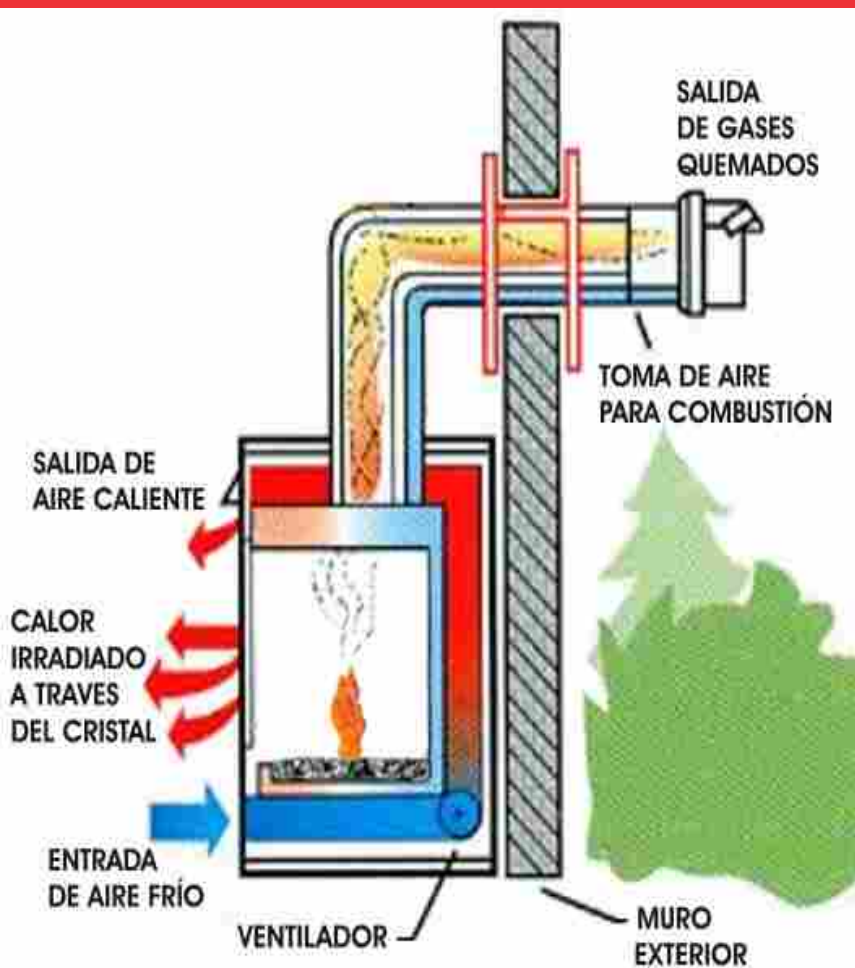

Altura : 35 cms

Empotrable LOFT LIVING con hogar de placa de acero

Chimenea de gas LOFT para empotrar de 40, 50 o 60 cms de altura con hogar en placa de acero, cajón oculto para albergar la válvula de gas y el quemador y campana con conexión a tiro para extracción de gases quemados (opcional). Este modelo es apropiado para instalarse en cualquier tipo de espacio y está disponible en longitudes de 120, 150, 180, 240 y 300 cms.

Puedo instalarse a ras de muro o con una ceja ligeramente volada al exterior.
Disponibile con o sin fondo de placa metálica.

Empotrable LOFT CONTEMPORARY con extracción de gases direct vent

Chimenea de gas hermética con cristal y sistema Direct Vent, que cuenta con una caja de combustión hermética hacia la habitación, salida para los gases quemados y toma de aire para la combustión del exterior.