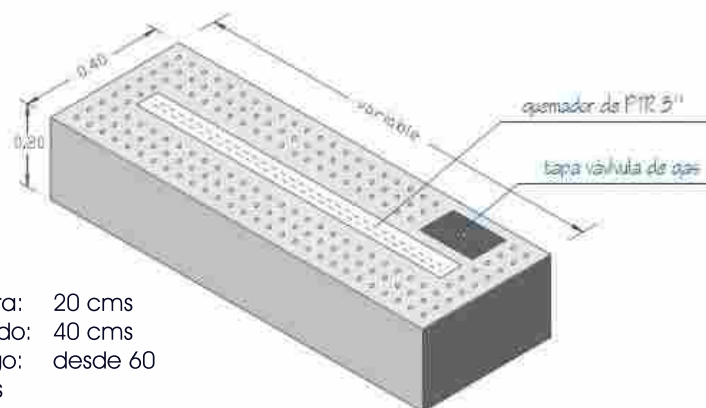

Válvula de gas de seguridad Skytech importada de Estados Unidos.

Para gas LP o Natural. Un año de garantía.

Altura: 20 cms
Fondo: 40 cms
Largo: desde 60 cms

La chimenea LOFT DECOR incluye un panel decorativo en placa de acero, ya sea de la altura del cajón o mas pequeño, para empotrarlo parcialmente.