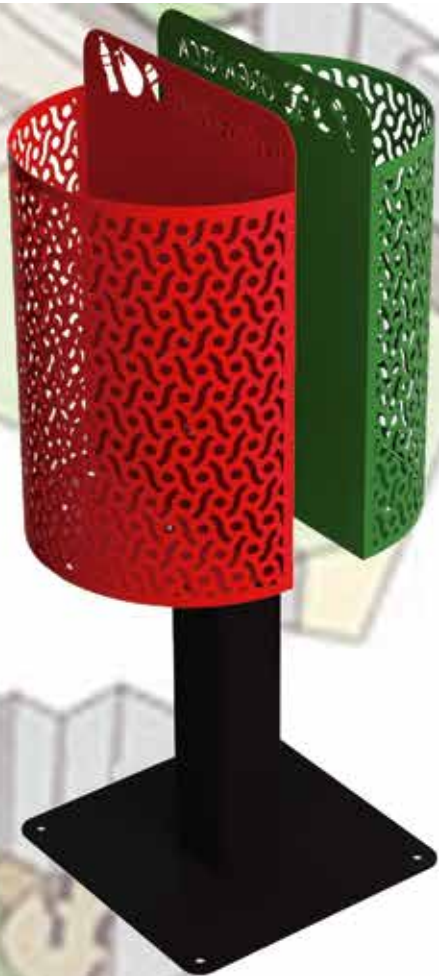

BOTE PARA BASURA CLASIFICADA, FABRICADO CON ACERO NEGRO, CESTO INTERIOR DE METAL DESPLEGADO.

ACABADO CON PINTURA POLIÉSTER ELECTROSTÁTICA DE ACUERDO AL RAL.
(LOGO PERSONALIZADO)

MEDIDAS: 400 X 400 X 800 MM

CUBO I (ALME-BOT-001)

BOTE PARA BASURA, FABRICADO CON ACERO NEGRO, CESTO INTERIOR DE METAL DESPLEGADO,

ACABADO CON PINTURA POLIÉSTER ELECTROSTÁTICA DE ACUERDO AL RAL.
(LOGO PERSONALIZADO)

MEDIDAS: 500 X 500 X 800 MM

CONO I (ALME-BOT-003)
BOTE PARA BASURA, BASE FABRICADA CON ACERO NEGRO.
ACABADO CON PINTURA POLIÉSTER ELECTROSTÁTICA DE ACUERDO AL RAL.

MEDIDAS: 697 X 500 X 1,108 MM

CILIN I (ALME-BOT-002)
BOTE PARA BASURA, BASE FABRICADA CON ACERO NEGRO,
CESTO DE METAL DESPLEGADO.

ACABADO CON PINTURA POLIÉSTER ELECTROSTÁTICA DE
ACUERDO AL RAL.

MEDIDAS: 500 X 500 X 800 MM

DOBLE BOTE (EF-BOTDO)
BOTE PARA BASURA, BASE FABRICADA CON ACERO NEGRO.
ACABADO CON PINTURA POLIÉSTER ELECTROSTÁTICA DE ACUERDO AL RAL.
MEDIDAS: 509 X 1082 X 400 MM