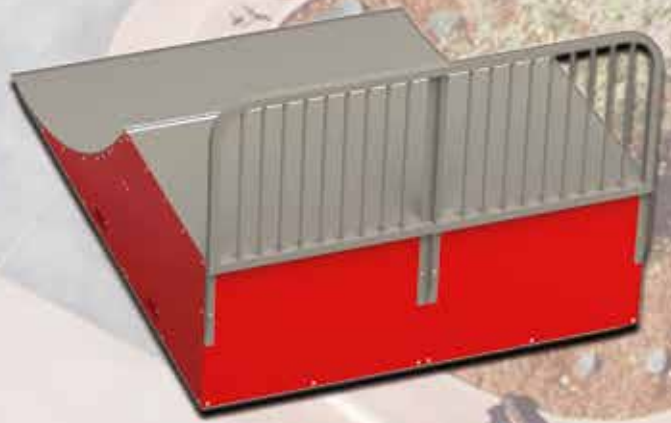

ACABADO CON PINTURA POLIÉSTER ELECTROSTÁTICA DE
ACUERDO AL RAL.

MEDIDAS: 500 X 500 X 800 MM

DOBLE BOTE (EF-BOTDO)
BOTE PARA BASURA, BASE FABRICADA CON ACERO NEGRO.
ACABADO CON PINTURA POLIÉSTER ELECTROSTÁTICA DE ACUERDO AL RAL.
MEDIDAS: 509 X 1082 X 400 MM

BOTE DE PISO (EF-BOPIS)
BOTE PARA BASURA, BASE FABRICADA CON ACERO NEGRO,
CESTO DE METAL DESPLEGADO.
ACABADO CON PINTURA POLIÉSTER ELECTROSTÁTICA DE
ACUERDO AL RAL.
MEDIDAS: 200 X 306 X 290 MM

ALME SKATE PARK