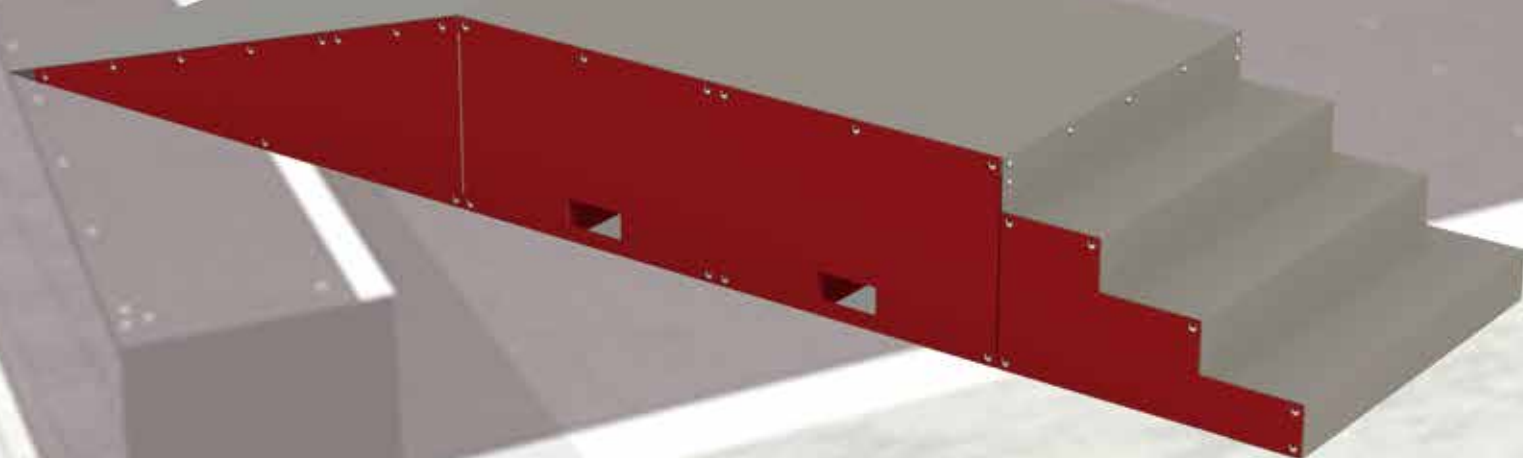

RAMPA SKATE ESCALERA (EF-PISKA-03)
FABRICADA CON LAMINA GALVANIZADA.

ACABADO CON PINTURA ELECTROSTÁTICA
DE ACUERDO AL RAL.

MEDIDAS: 4599 X 1231 X 590 MM