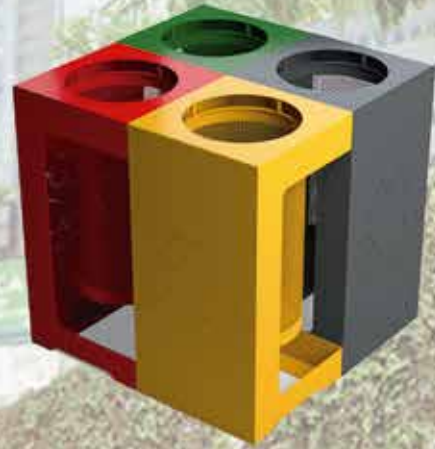

BANCA FABRICADA CON ACERO NEGRO

ACABADO CON PINTURA POLIÉSTER
ELECTROSTÁTICA DE ACUERDO AL RAL.

MEDIDAS: 1,200 X 1,350 X 951 MM

BANCA /MESA I (ALME-BAN-001)

BANCA FABRICADA CON ACERO
NEGRO.

ACABADO CON PINTURA POLIÉSTER
ELECTROSTÁTICA DE ACUERDO AL RAL.

MEDIDAS: 755 X 2100 X 794 MM

BANCA/JARDINERA (ALME-BAN-006)

BANCA FABRICADA CON ACERO NEGRO.

ACABADO CON PINTURA POLIÉSTER ELECTROSTÁTICA DE ACUERDO AL RAL.

MEDIDAS: 500 X 3000 X 450 MM

CUBO II (ALME-BOT-004)

BOTE PARA BASURA CLASIFICADA, FABRICADO CON ACERO NEGRO, CESTO INTERIOR DE METAL DESPLEGADO.

ACABADO CON PINTURA POLIÉSTER ELECTROSTÁTICA DE ACUERDO AL RAL.
(LOGO PERSONALIZADO)

MEDIDAS: 400 X 400 X 800 MM

CUBO I (ALME-BOT-001)

BOTE PARA BASURA, FABRICADO CON ACERO NEGRO, CESTO INTERIOR DE METAL DESPLEGADO,

ACABADO CON PINTURA POLIÉSTER ELECTROSTÁTICA DE ACUERDO AL RAL.
(LOGO PERSONALIZADO)

MEDIDAS: 500 X 500 X 800 MM