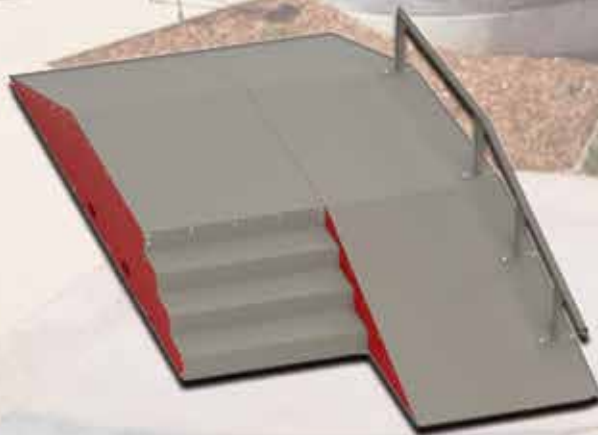

ACABADO CON PINTURA POLIÉSTER ELECTROSTÁTICA DE
ACUERDO AL RAL.

MEDIDAS: 500 X 500 X 800 MM

DOBLE BOTE (EF-BOTDO)
BOTE PARA BASURA, BASE FABRICADA CON ACERO NEGRO.
ACABADO CON PINTURA POLIÉSTER ELECTROSTÁTICA DE ACUERDO AL RAL.
MEDIDAS: 509 X 1082 X 400 MM

BOTE DE PISO (EF-BOPIS)
BOTE PARA BASURA, BASE FABRICADA CON ACERO NEGRO,
CESTO DE METAL DESPLEGADO.
ACABADO CON PINTURA POLIÉSTER ELECTROSTÁTICA DE
ACUERDO AL RAL.
MEDIDAS: 200 X 306 X 290 MM

ALME SKATE PARK