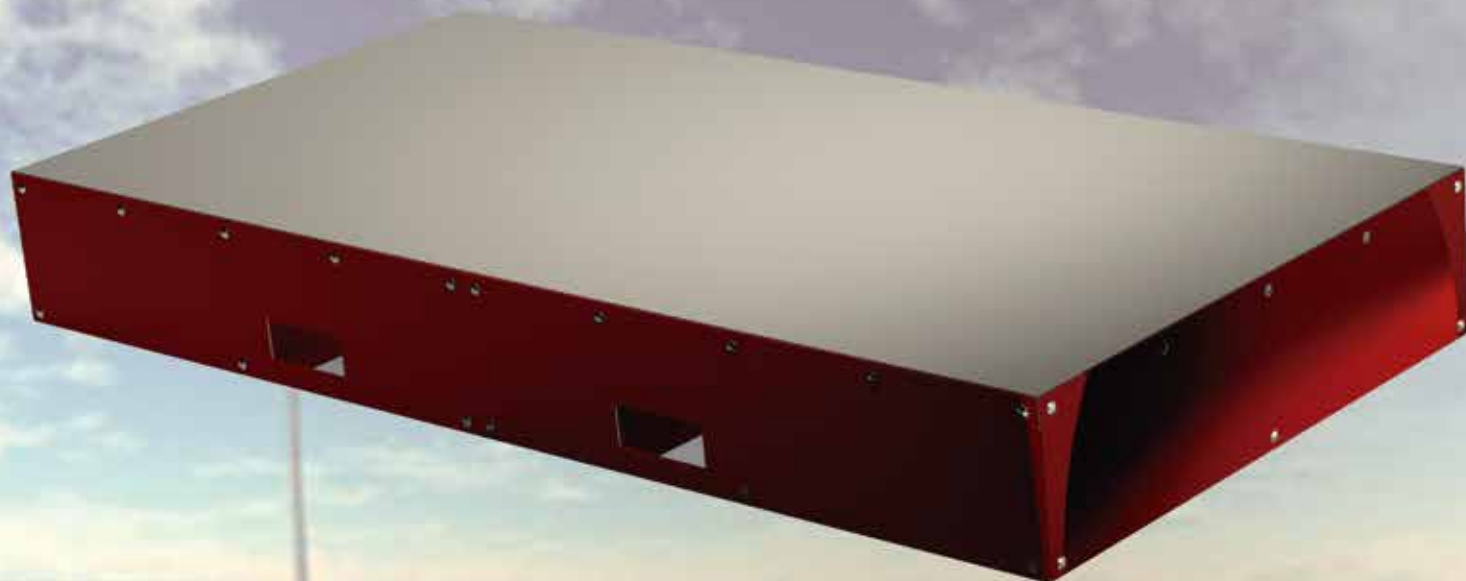

BOTE PARA BASURA CLASIFICADA, FABRICADO CON ACERO NEGRO, CESTO INTERIOR DE METAL DESPLEGADO.

ACABADO CON PINTURA POLIÉSTER ELECTROSTÁTICA DE ACUERDO AL RAL.
(LOGO PERSONALIZADO)

MEDIDAS: 400 X 400 X 800 MM

CUBO I (ALME-BOT-001)

BOTE PARA BASURA, FABRICADO CON ACERO NEGRO, CESTO INTERIOR DE METAL DESPLEGADO,

ACABADO CON PINTURA POLIÉSTER ELECTROSTÁTICA DE ACUERDO AL RAL.
(LOGO PERSONALIZADO)

MEDIDAS: 500 X 500 X 800 MM

ACABADO CON PINTURA POLIÉSTER ELECTROSTÁTICA DE
ACUERDO AL RAL.

MEDIDAS: 500 X 500 X 800 MM

DOBLE BOTE (EF-BOTDO)
BOTE PARA BASURA, BASE FABRICADA CON ACERO NEGRO.
ACABADO CON PINTURA POLIÉSTER ELECTROSTÁTICA DE ACUERDO AL RAL.
MEDIDAS: 509 X 1082 X 400 MM

BOTE DE PISO (EF-BOPIS)
BOTE PARA BASURA, BASE FABRICADA CON ACERO NEGRO,
CESTO DE METAL DESPLEGADO.
ACABADO CON PINTURA POLIÉSTER ELECTROSTÁTICA DE
ACUERDO AL RAL.
MEDIDAS: 200 X 306 X 290 MM

ALME SKATE PARK