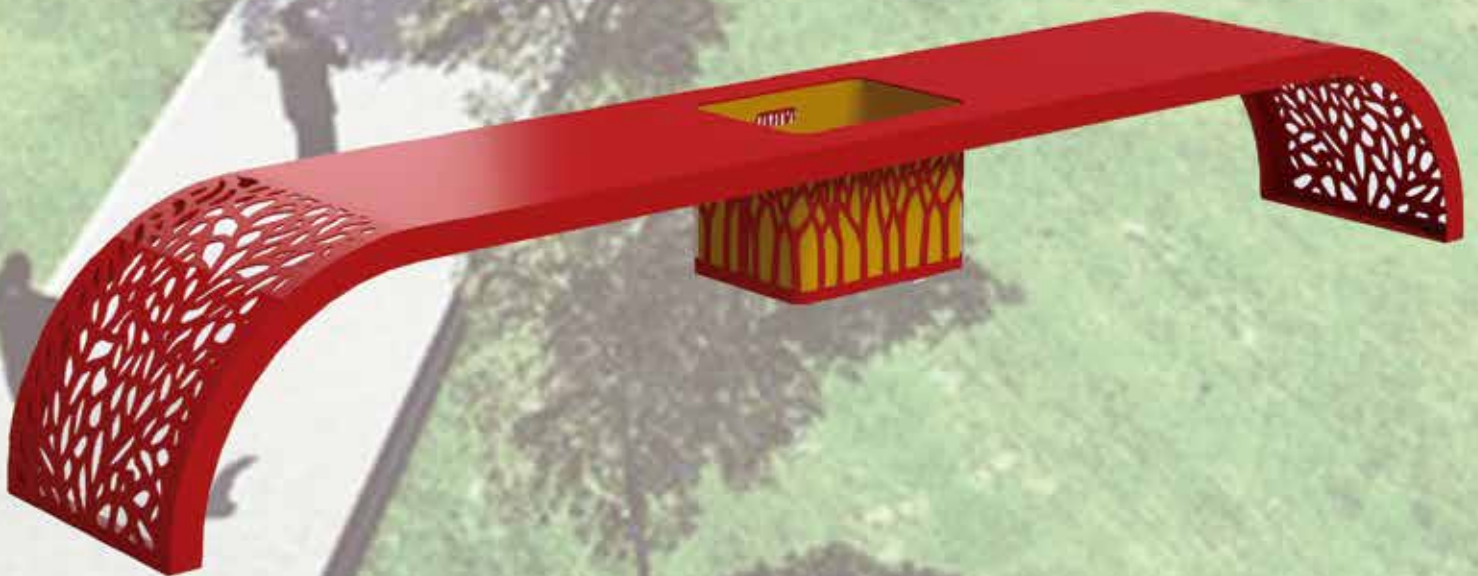

MEDIDAS: 755 X 2100 X 794 MM

BANCA/JARDINERA (ALME-BAN-006)

BANCA FABRICADA CON ACERO NEGRO.

ACABADO CON PINTURA POLIÉSTER ELECTROSTÁTICA DE ACUERDO AL RAL.

MEDIDAS: 500 X 3000 X 450 MM

CUBO II (ALME-BOT-004)

BOTE PARA BASURA CLASIFICADA, FABRICADO CON ACERO NEGRO, CESTO INTERIOR DE METAL DESPLEGADO.

ACABADO CON PINTURA POLIÉSTER ELECTROSTÁTICA DE ACUERDO AL RAL.
(LOGO PERSONALIZADO)

MEDIDAS: 400 X 400 X 800 MM

CUBO I (ALME-BOT-001)

BOTE PARA BASURA, FABRICADO CON ACERO NEGRO, CESTO INTERIOR DE METAL DESPLEGADO,

ACABADO CON PINTURA POLIÉSTER ELECTROSTÁTICA DE ACUERDO AL RAL.
(LOGO PERSONALIZADO)

MEDIDAS: 500 X 500 X 800 MM