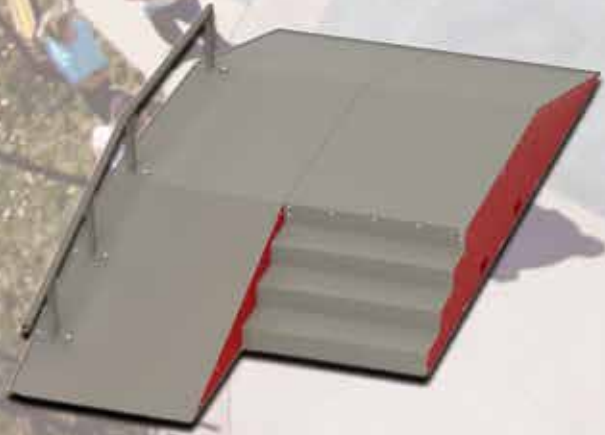

ACABADO CON PINTURA POLIÉSTER ELECTROSTÁTICA DE
ACUERDO AL RAL.

MEDIDAS: 500 X 500 X 800 MM

DOBLE BOTE (EF-BOTDO)
BOTE PARA BASURA, BASE FABRICADA CON ACERO NEGRO.
ACABADO CON PINTURA POLIÉSTER ELECTROSTÁTICA DE ACUERDO AL RAL.
MEDIDAS: 509 X 1082 X 400 MM

BOTE DE PISO (EF-BOPIS)
BOTE PARA BASURA, BASE FABRICADA CON ACERO NEGRO,
CESTO DE METAL DESPLEGADO.
ACABADO CON PINTURA POLIÉSTER ELECTROSTÁTICA DE
ACUERDO AL RAL.
MEDIDAS: 200 X 306 X 290 MM

ALME SKATE PARK