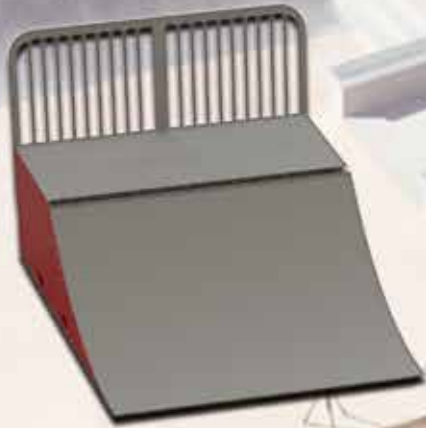

CUBO I (ALME-BOT-001)

BOTE PARA BASURA, FABRICADO CON ACERO NEGRO, CESTO INTERIOR DE METAL DESPLEGADO,

ACABADO CON PINTURA POLIÉSTER ELECTROSTÁTICA DE ACUERDO AL RAL.
(LOGO PERSONALIZADO)

MEDIDAS: 500 X 500 X 800 MM

CONO I (ALME-BOT-003)
BOTE PARA BASURA, BASE FABRICADA CON ACERO NEGRO.
ACABADO CON PINTURA POLIÉSTER ELECTROSTÁTICA DE ACUERDO AL RAL.

MEDIDAS: 697 X 500 X 1,108 MM

CILIN I (ALME-BOT-002)
BOTE PARA BASURA, BASE FABRICADA CON ACERO NEGRO,
CESTO DE METAL DESPLEGADO.

ACABADO CON PINTURA POLIÉSTER ELECTROSTÁTICA DE
ACUERDO AL RAL.

MEDIDAS: 500 X 500 X 800 MM

DOBLE BOTE (EF-BOTDO)
BOTE PARA BASURA, BASE FABRICADA CON ACERO NEGRO.
ACABADO CON PINTURA POLIÉSTER ELECTROSTÁTICA DE ACUERDO AL RAL.
MEDIDAS: 509 X 1082 X 400 MM

BOTE DE PISO (EF-BOPIS)
BOTE PARA BASURA, BASE FABRICADA CON ACERO NEGRO,
CESTO DE METAL DESPLEGADO.
ACABADO CON PINTURA POLIÉSTER ELECTROSTÁTICA DE
ACUERDO AL RAL.
MEDIDAS: 200 X 306 X 290 MM

ALME SKATE PARK