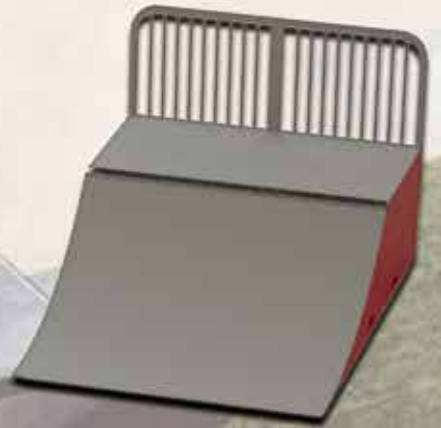

ALME SKATE PARK