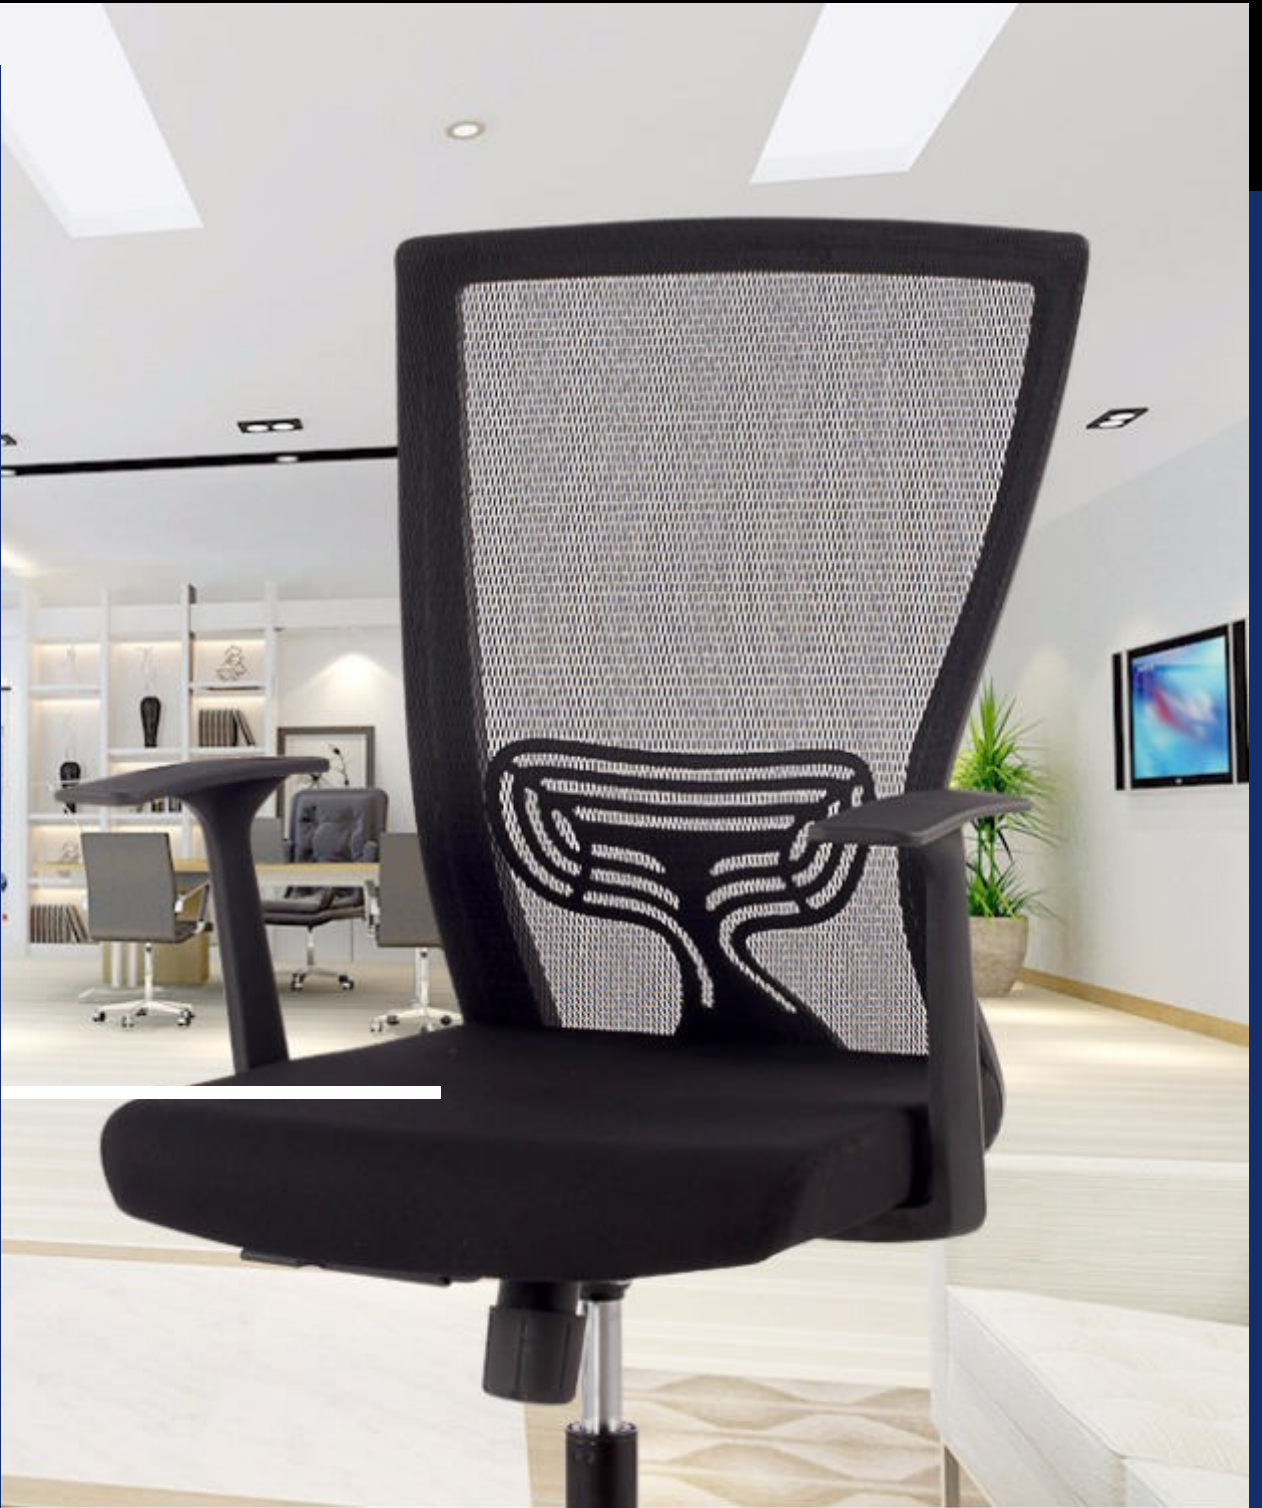

SILLAS Y SILLONES

[Regresar Al Contenido](#)