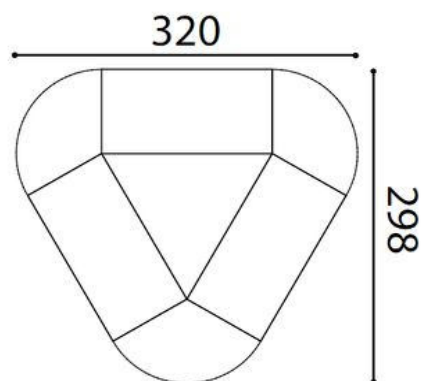

SKU: MJOF-1014

MESA DE JUNTAS MODELO TRIANGEL

Mesa de conferencias modelo Triangel, fabricado en melamina con capacidad para 6-9 plazas diseño elegante y moderno. Medidas: 320x300 cm

SKU: MJOF-1015

MESA DE JUNTAS MODELO QUADRIO