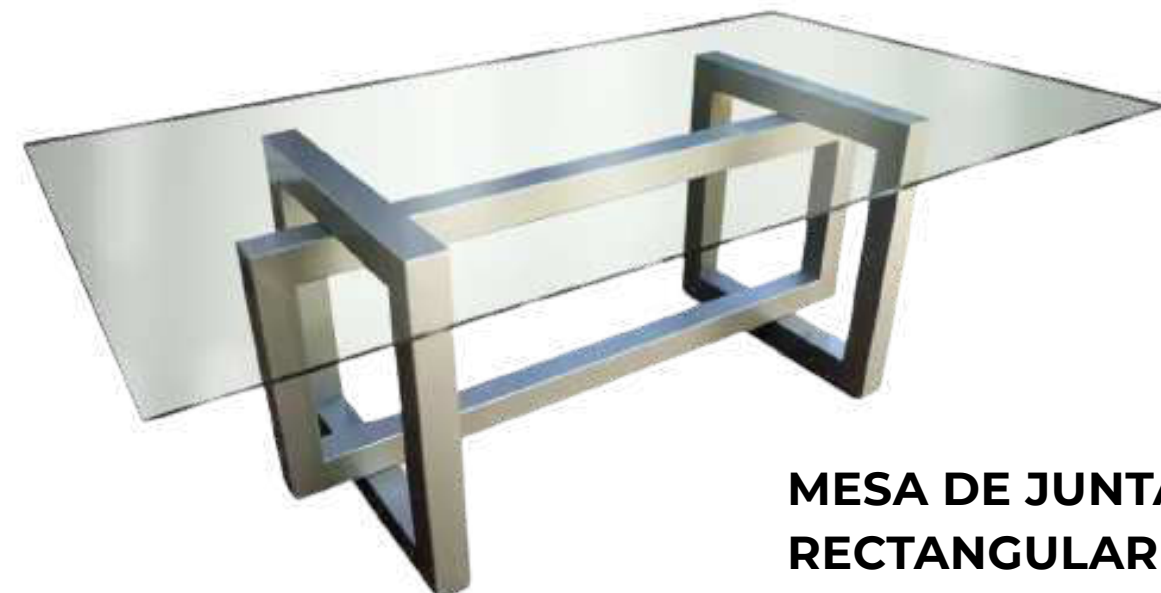

MESA DE JUNTAS RECTANGULAR DE CRISTAL

Mesa de juntas de cristal templado de 10 o 12 mm
con estructura metálica Medias:
110(L)x73(A)x200(P)cm

SKU: MJOF-1005