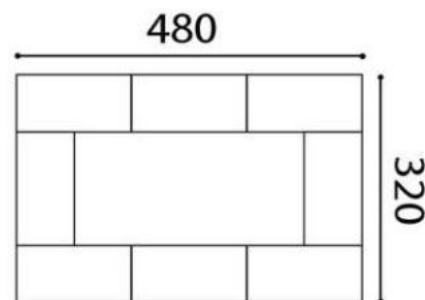

SKU: MJOF-1016

¡SOMOS
FABRICANTES!