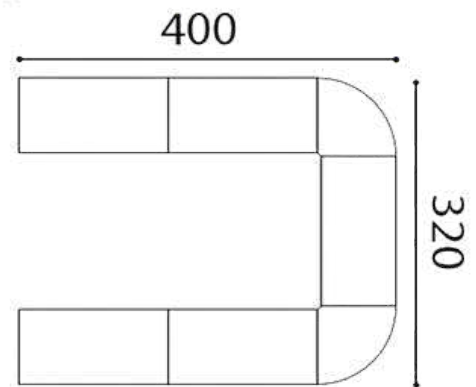

MESA DE JUNTAS EN "U" MODELO MJOF-1014

Mesa de juntas en "U" fabricado en melamina con opción de faldón, estructura metálica con patas tipo grapa. Capacidad para 12 personas. Medidas: 400 cm x 320 cm

SKU: MJOF-1014