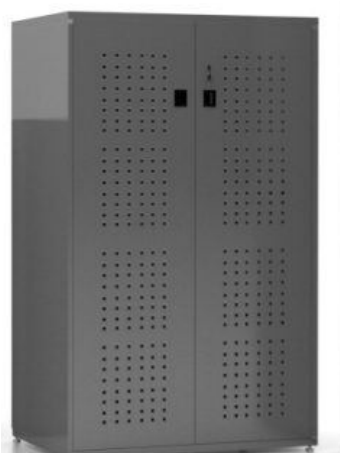

GABINETE METÁLICO

Gabinete para almacenar y monitorear por sus puertas perforadas en forma de diamante para visibilidad y una adecuada ventilación. Fabricados en acero calibre pesado.

Las repisas se ajustan en incrementos de 2".
cerradura general 3 entrepaños en su interior
Frente 91.44 cm
Fondo 60.96cm
Altura 182.88 cm

SKU: OF-LGLI1001